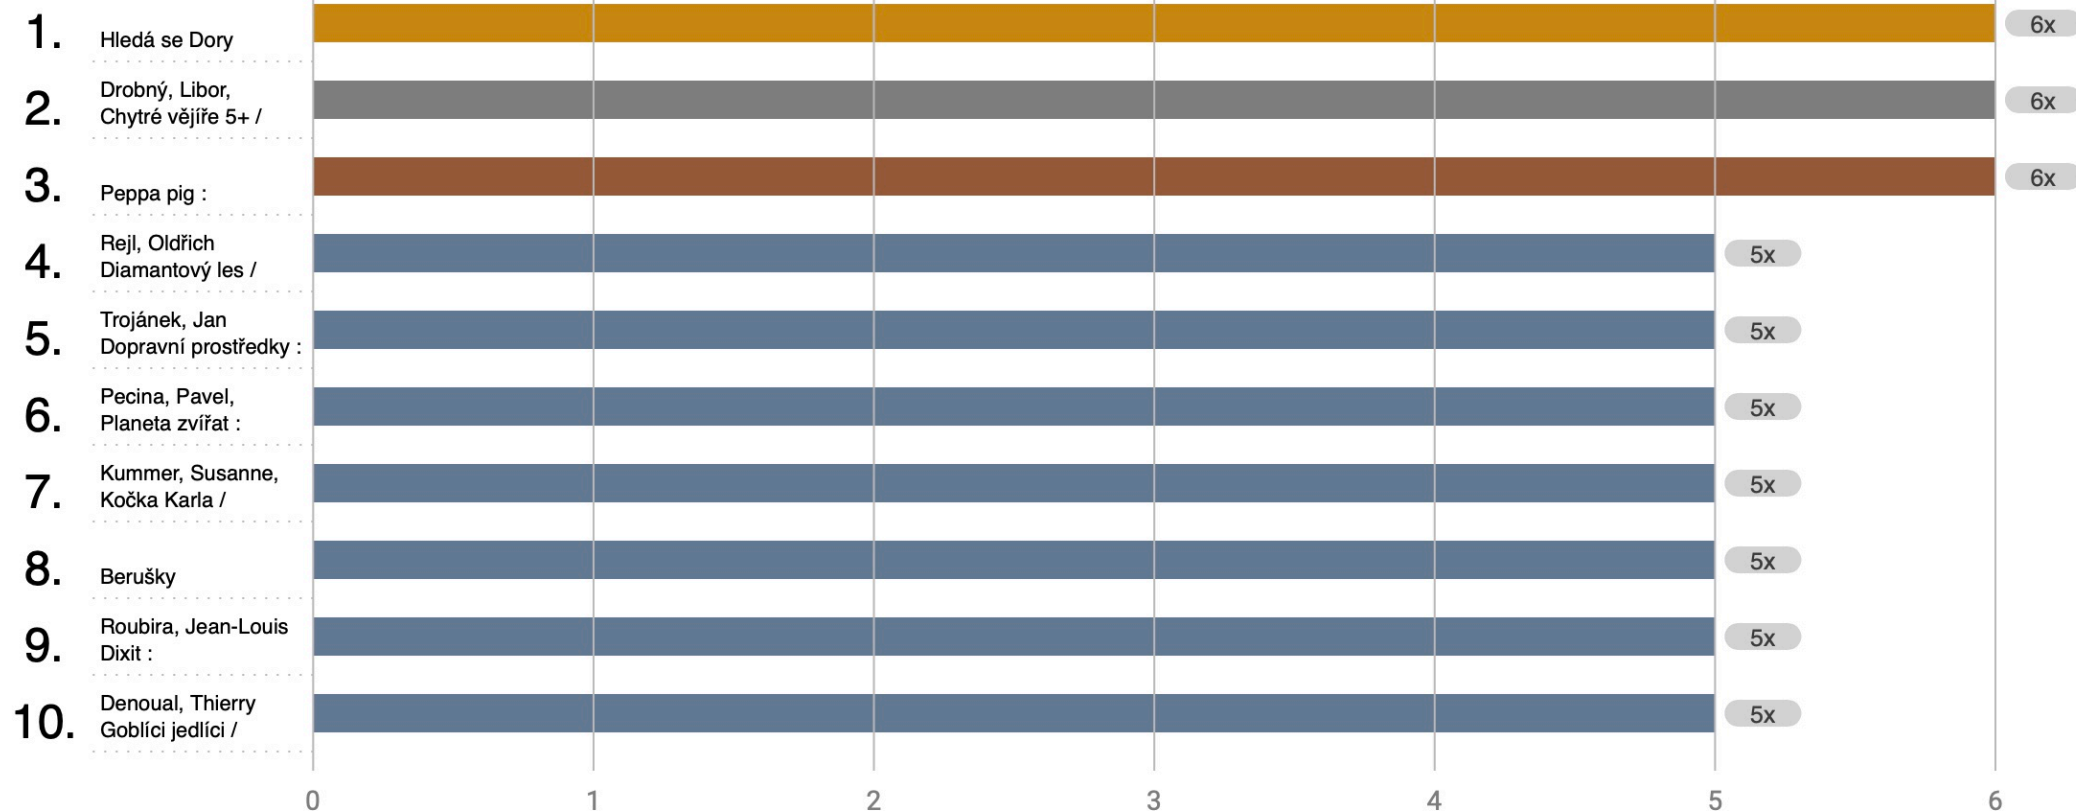

# Top 10 výpůjček

Tento graf zobrazuje 10 nejpůjčovanějších titulů ve zvoleném období filtrovaných podle pohlaví čtenářů, jejich věku a typu jednotky. První 3 řádky zastupují medailové pozice - zlato, stříbro, bronz. Šedé bubliny na konci sloupců říkají, kolikrát byl titul vypůjčen. Shoduje-li se více titulů v počtu výpůjček, jsou řazeny podle data jejich první výpůjčky.

## INTERAKTIVNÍ GRAF

Pohlaví

Muži i ženy

Rok

2022

Věk

Bez omezení

Literatura

Bez omezení

Typ jednotky

Hry

Zlato Stříbro Bronz Ostatní pozice